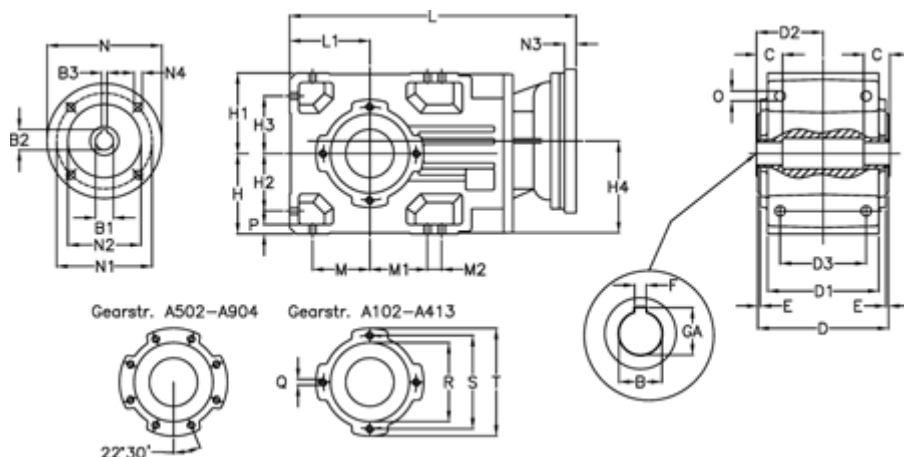

Varenummer: 296003501313245

Beskrivelse: Keglehjulsgear A352UH40-13,1-P112B5

Mål

B	= 40	D2 = 88.5	H3 = 73.0	N1 = 215	S = 130
B1	= 28	D3 = 135	H4 = 114.0	N2 = 180	T = 150
B2	= 31.3	E = 3.5	L = 389.0	N3 = 5	
B3	= 8	F = 12	L1 = 100	N4 = M12x16	
Betegnelse	= A352 UH40-xx P112 B5	GA = 43.3	M = 73.0	O = 12.0	
C	= 70	H = 100	M1 = 73.0	P = 11	
D	= 173	H1 = 100	M2 = 11	Q = M10x17	
D1	= 166	H2 = 73.0	N = 250	R = 110	